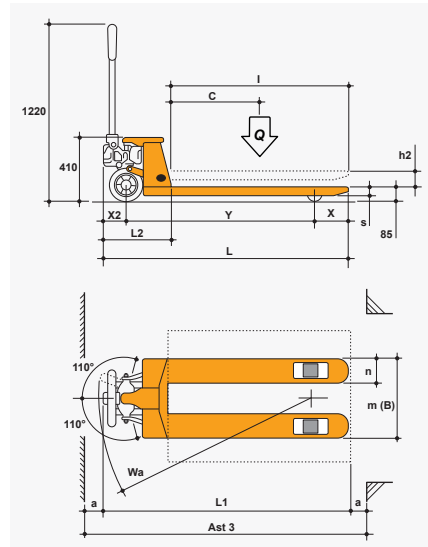

Hand pallet truck

Hand pallet truck.

Pos.		125 S/LT - T/LT
Q	t	2.5
c	mm	600
l	mm	1.150
L	mm	1.550
x	mm	220
x2	mm	150
Y	mm	1.180
L2	mm	400
L1	mm	1.550
m	mm	550
n	mm	160
B	mm	550
s	mm	55
h2	mm	115
a	mm	100
Wa	mm	1.350
Ast3	mm	1.835